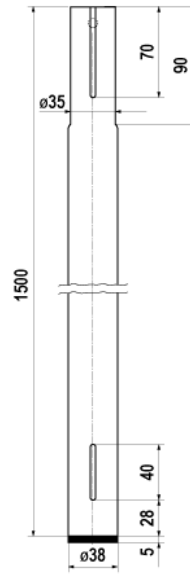

MAT38100

MAT38150

MAT38100 et MAT38150 mâts acier galvanisé - emboîtables	
Modèles	MAT38100 MAT38150
Matière	acier galvanisé - 1,5mm
Diamètre du tube	38mm
Emboîtable	Oui
Hauteur du tube	MAT38100: 1m MAT38150: 1,5m
Poids	MAT38100: 1,4kg MAT38150: 2,1kg